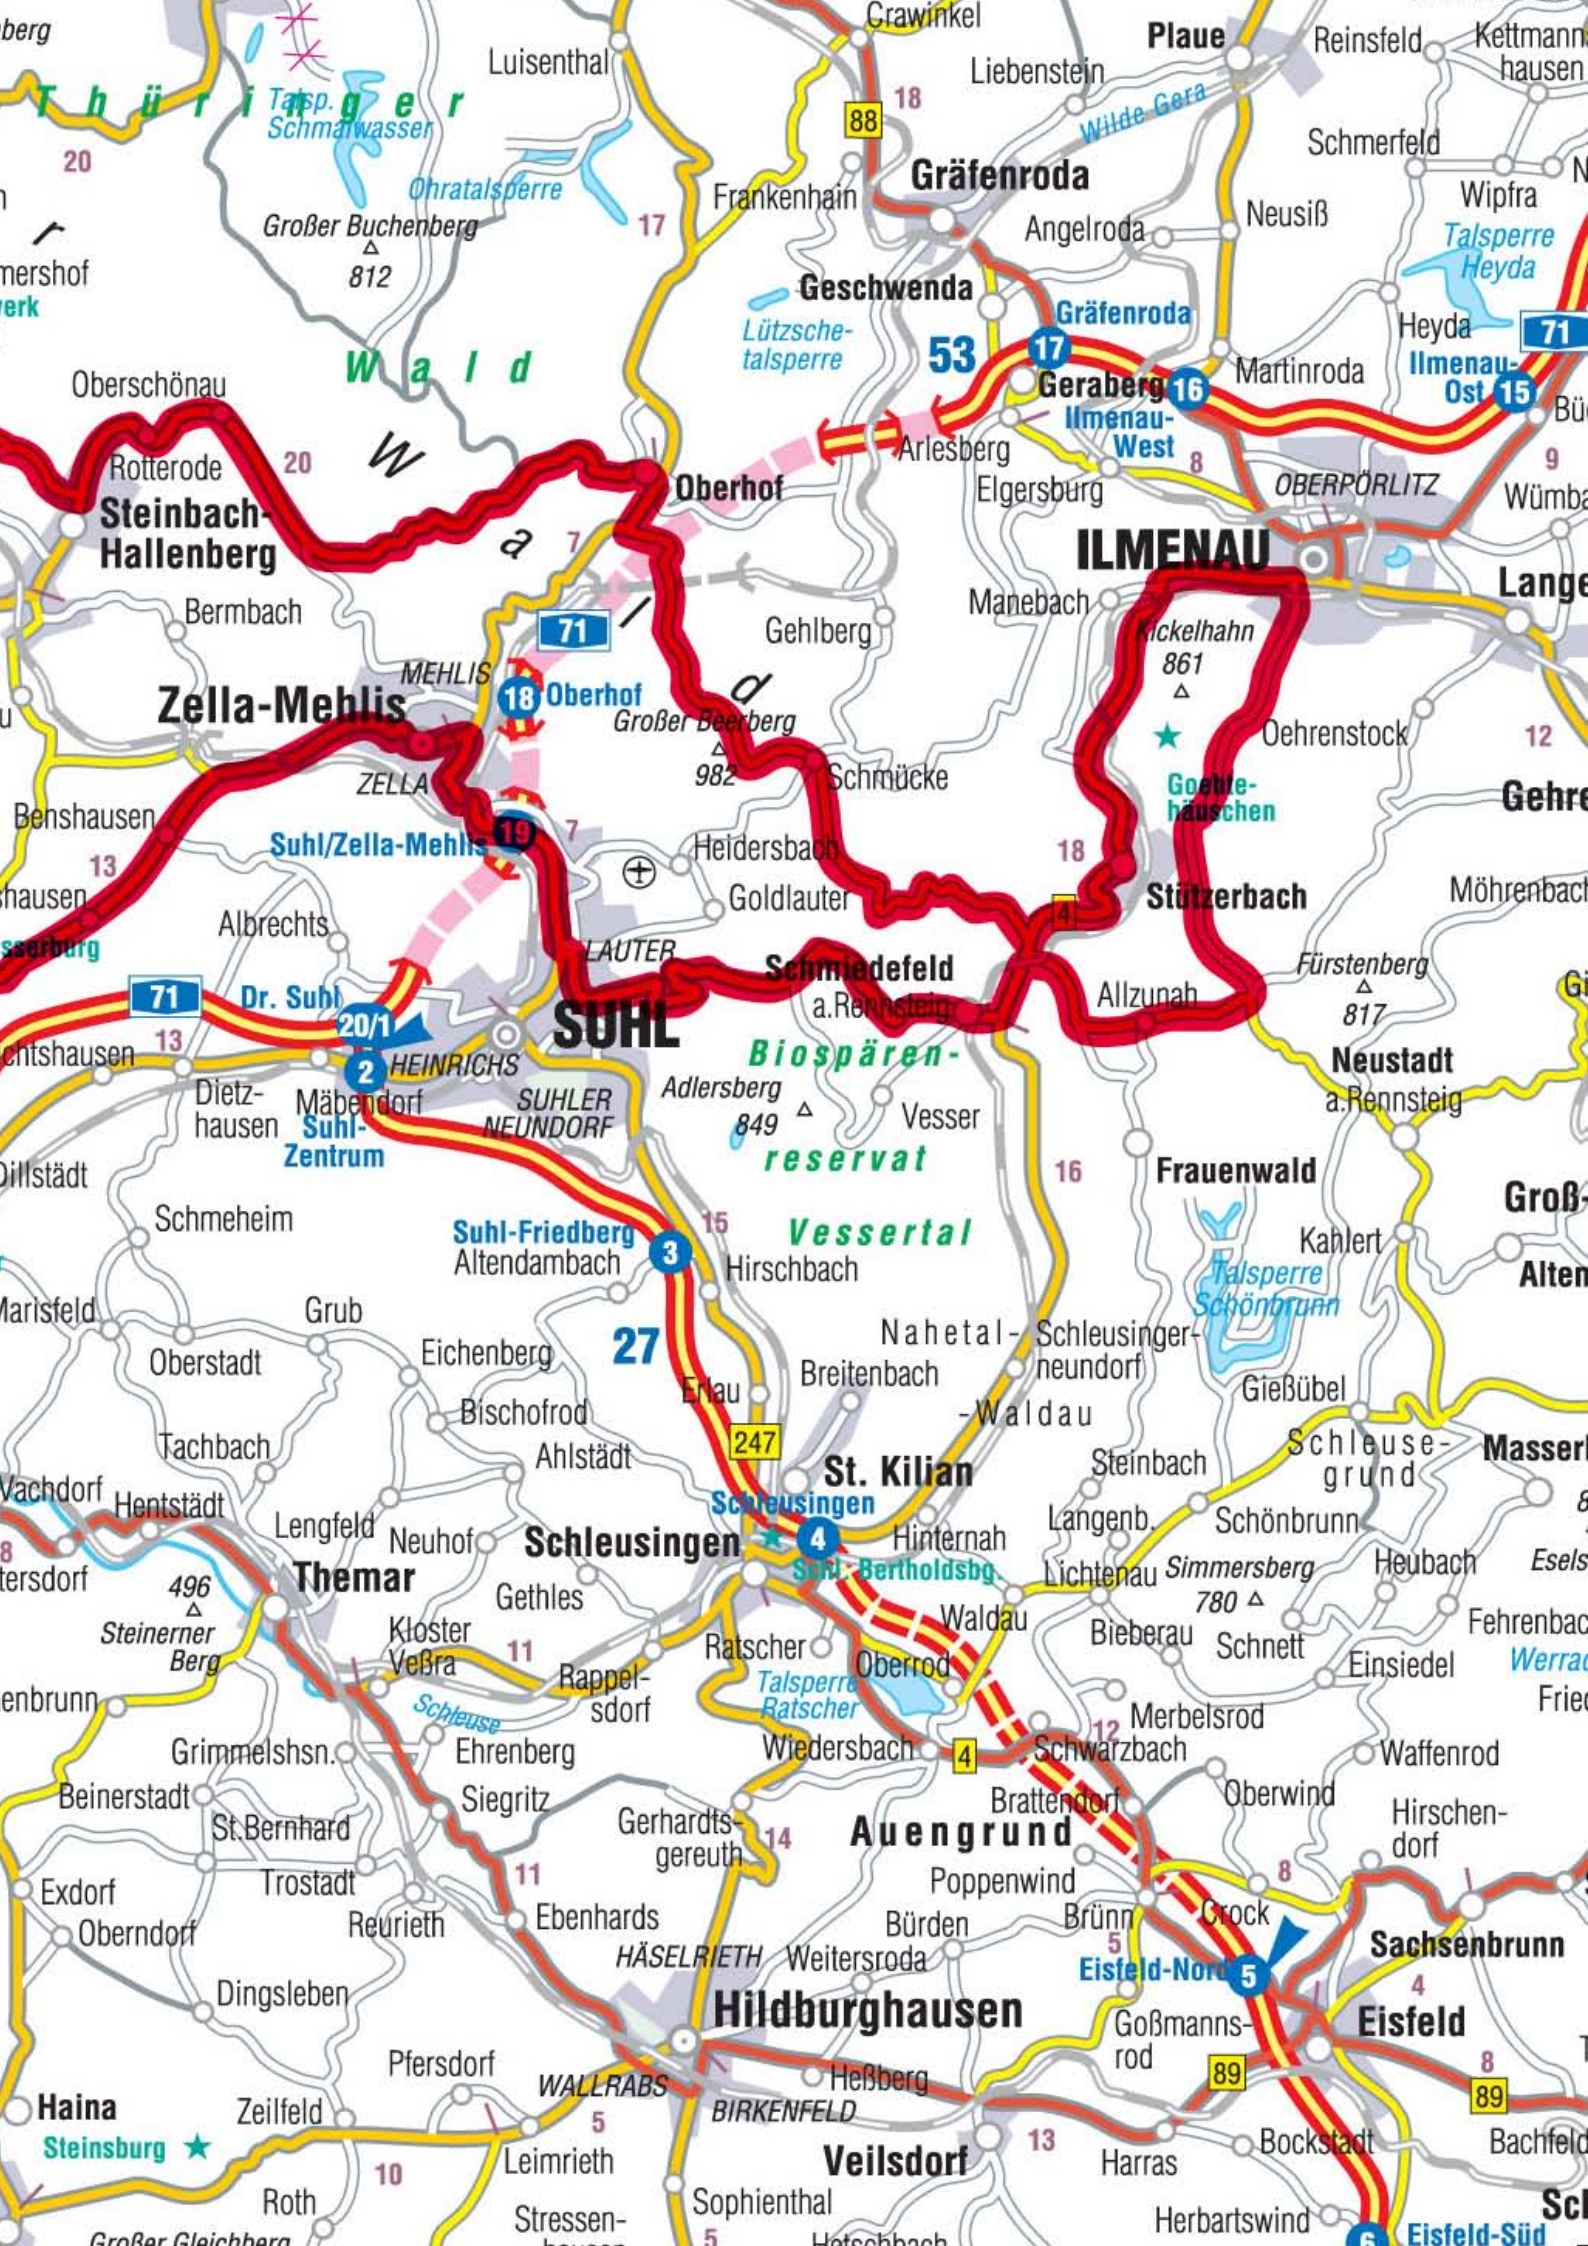

Luisenthal

Gräfenroda

Plaue

Reinsfeld

Kettmannhausen

Großer Buchenberg
812

Frankenhain

Liebenstein

Neusiß

Schmerfeld

Wipfra

Geschwenda

Gräfenroda

Heyda

Bü...

Oberschönau

Wald

Oberhof

Arlesberg

Geraberg

Martinroda

Ilmenau-Ost

Wümba

Steinbach-Hallenberg

Bermbach

Gehlberg

Elgersburg

ILMENAU

Lange

Zella-Mehlis

MEHLIS

Oberhof

Großer Beerberg
982

Schmücke

Rickelhahn
861

Oehrenstock

Gehre

Suhl/Zella-Mehlis

Heidersbach

Goldlauter

Stützerbach

Möhrenbach

Albrechts

ZELLA

SUHL

Schmiedefeld
a. Rennsteig

Allzunah

Fürstenberg
817

Neustadt
a. Rennsteig

Dr. Suhl

HEINRICHS

SUHLER NEUNDORF

Adlersberg
849

Vesser

Frauenwald

Fürstenberg
817

Dietzhäuser

Mäbendorf

SUHLER NEUNDORF

Adlersberg
849

Vesser

Frauenwald

Fürstenberg
817

Schmeheim

Suhl-Friedberg
Altendambach

Hirschbach

Vessertal

Frauenwald

Fürstenberg
817

Marisfeld

Grub

Eichenberg

Erlau

St. Kilian

Frauenwald

Fürstenberg
817

Oberstadt

Bischofrod

Ahlstädt

Erlau

St. Kilian

Frauenwald

Fürstenberg
817

Tachbach

Hentstädt

Lengfeld

Erlau

St. Kilian

Frauenwald

Fürstenberg
817

Vachdorf

Neuhof

Schleusingen

Erlau

St. Kilian

Frauenwald

Fürstenberg
817

Therndorf

Kloster Veßra

Rappelsdorf

Erlau

St. Kilian

Frauenwald

Fürstenberg
817

Enbrunn

Ehrenberg

Siegritz

Erlau

St. Kilian

Frauenwald

Fürstenberg
817

Beinerstadt

St. Bernhard

Reurieth

Erlau

St. Kilian

Frauenwald

Fürstenberg
817

Exdorf

Oberndorf

Dingsleben

Erlau

St. Kilian

Frauenwald

Fürstenberg
817

Haina

Zeilfeld

Pfersdorf

Erlau

St. Kilian

Frauenwald

Fürstenberg
817

St. Bernhard

Reurieth

Ebenhards

Erlau

St. Kilian

Frauenwald

Fürstenberg
817

Oberndorf

Dingsleben

Pfersdorf

Erlau

St. Kilian

Frauenwald

Fürstenberg
817

Haina

Zeilfeld

Pfersdorf

Erlau

St. Kilian

Frauenwald

Fürstenberg
817

St. Bernhard

Reurieth

Ebenhards

Erlau

St. Kilian

Frauenwald

Fürstenberg
817

Oberndorf

Dingsleben

Pfersdorf

Erlau

St. Kilian

Frauenwald

Fürstenberg
817